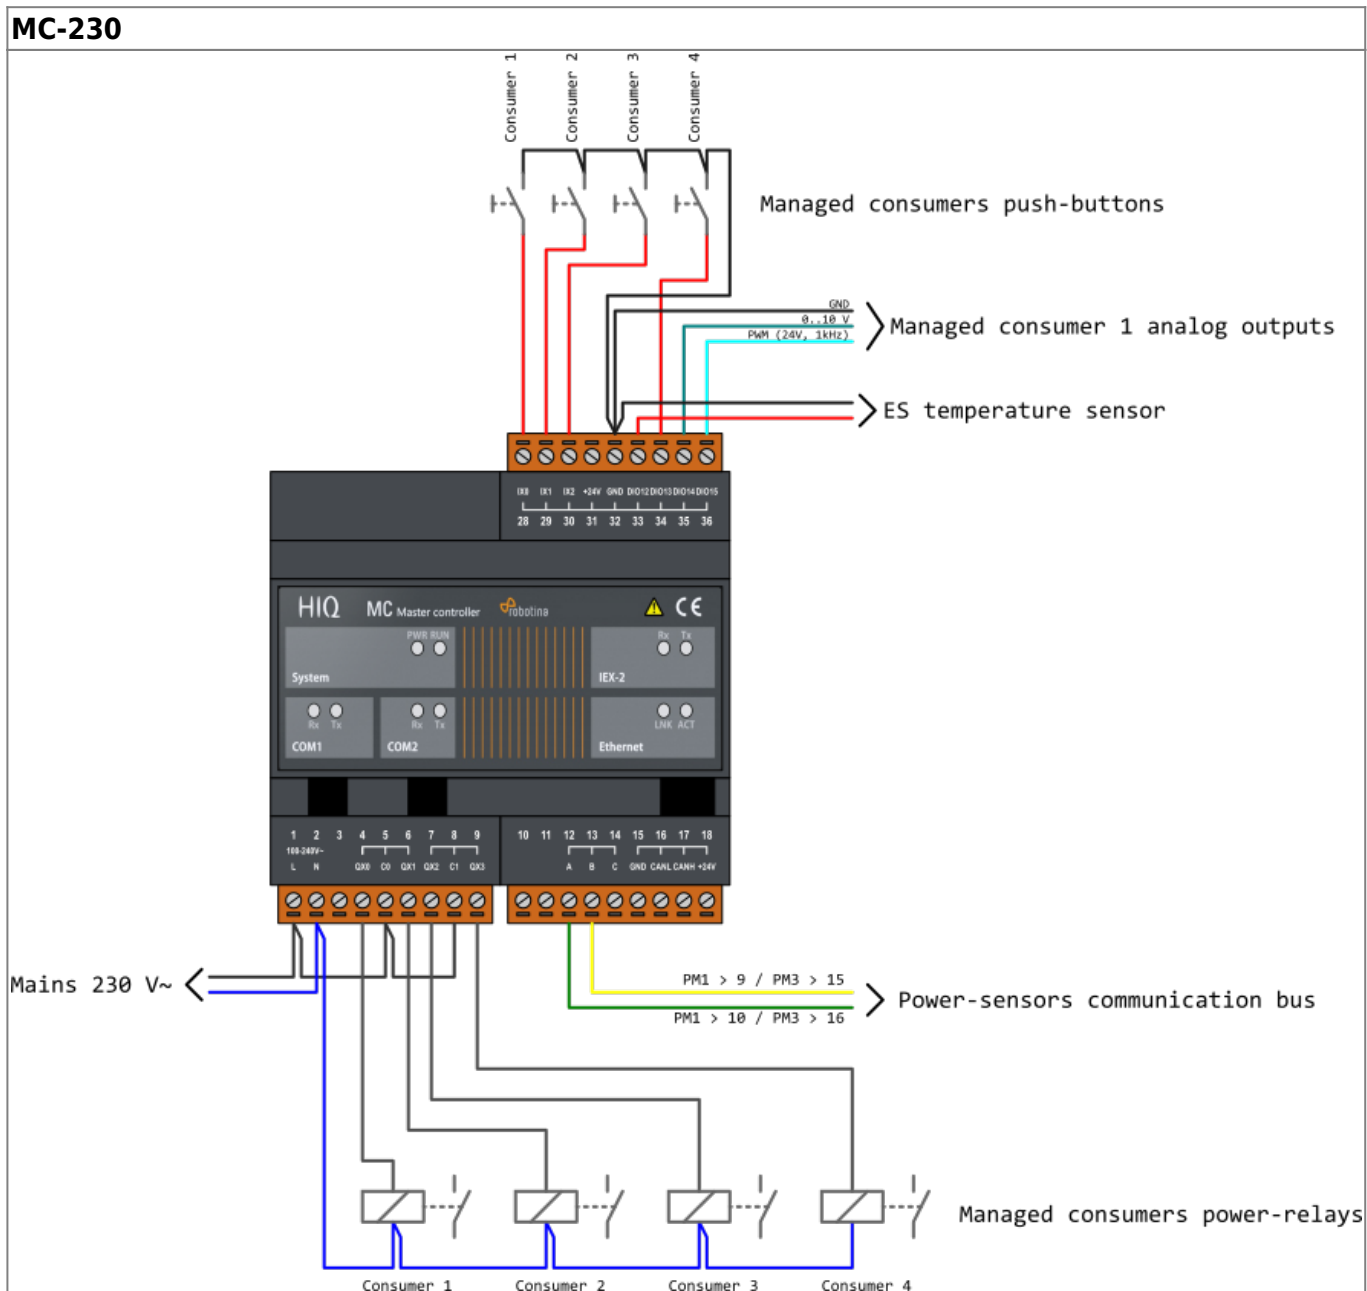

# HEMS G2 wiring

### PM-3-I-D