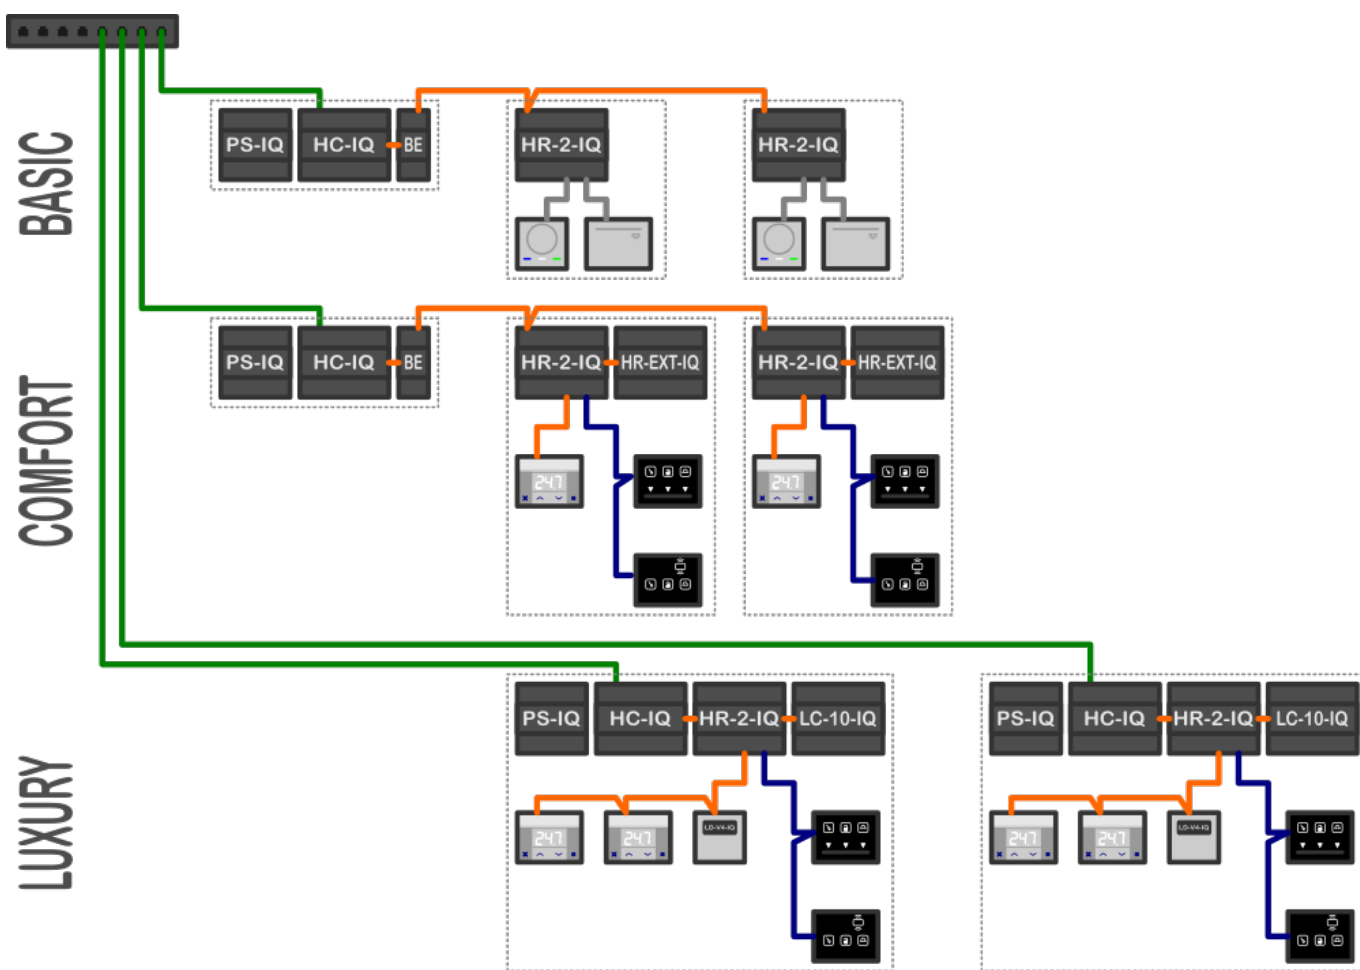

Introduzione HIQ Hotel

Automazione camera Hotel base

Funzioni

- 1 x Luce di benvenuto
- 1 x Relè di potenza
- 1 x Termostato camera
- 1 x Controllo HVAC
- 1 x Lettore di Badge
- 1 x SOS tirante bagno o generico
- 1 x Contatto apertura finestra

Opzioni

- Pannello info camera

Hardware

Descrizione	Codice	qty/room
HIQ Alimentatore	PS-IQ	1/20
HIQ controller	HC-IQ	1/20
Modulo estensione Bus	CAD-BE-PROT-IQ	1/20
Hotel controller	HR-2-IQ	1/1
Termostato stanza	EM37-IQ	1/1
Lettore di badge	EM40-IQ	1/1
Optional		
Pannello info camera	FRIP-IQ	1/1
	CRIP-IQ	1/1