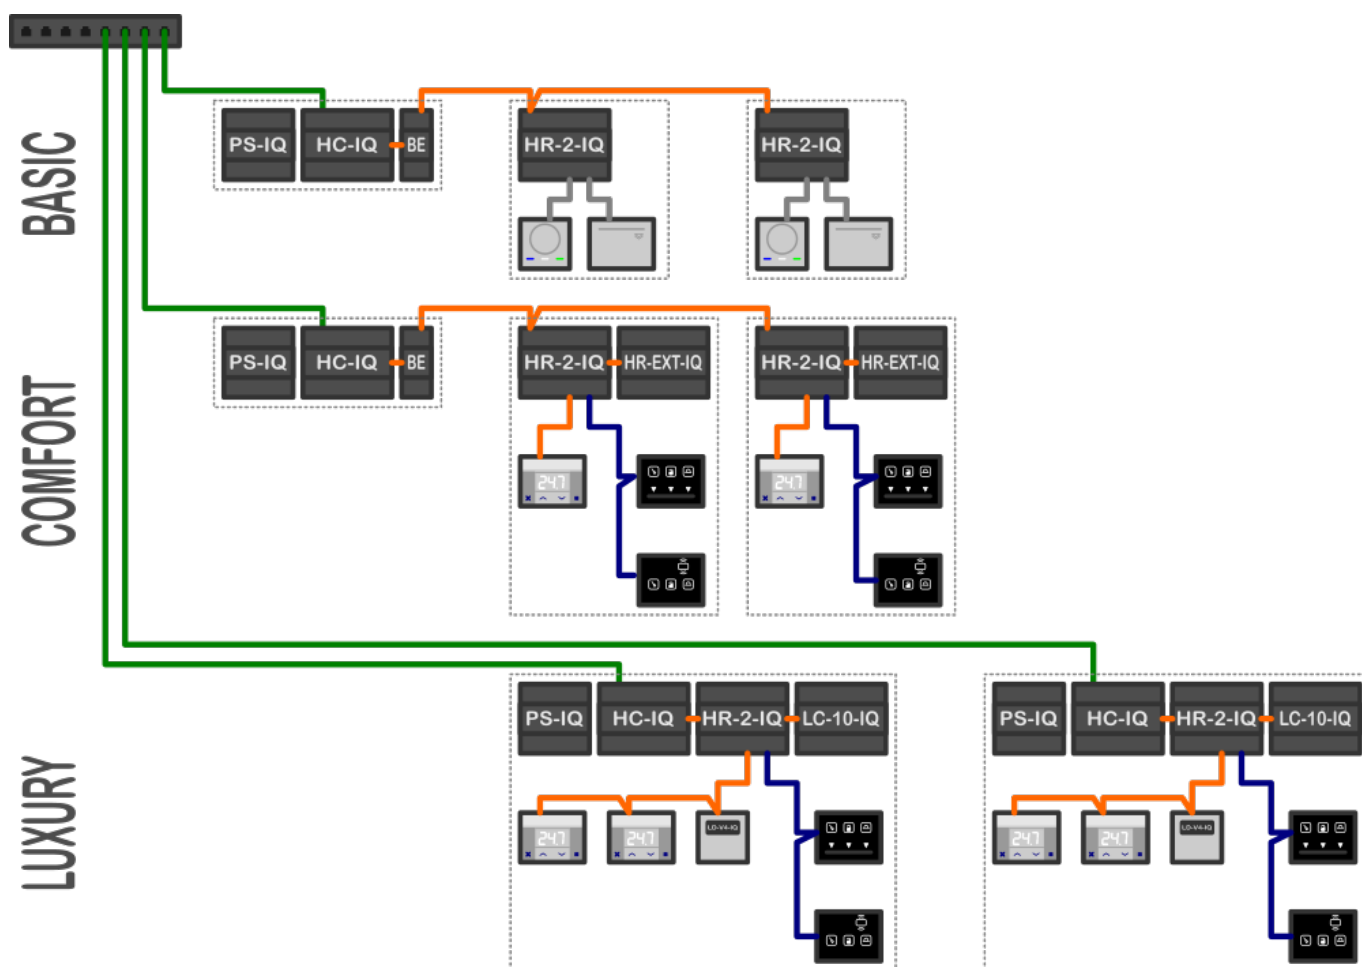

Introduzione HIQ Hotel

Automazione camera Hotel base

Funzioni

- 1 x Luce di benvenuto
- 1 x Relè di potenza
- 1 x Termostato camera
- 1 x Controllo HVAC
- 1 x Lettore di Badge
- 1 x SOS tirante bagno o generico
- 1 x Contatto apertura finestra

Opzioni

- Pannello info camera

Hardware

Descrizione	Codice	qty/room
HIQ Alimentatore	PS-IQ	1/20
HIQ controller	HC-IQ	1/20
Modulo estensione Bus	CAD-BE-PROT-IQ	1/20
Hotel controller	HR-2-IQ	1/1
Termostato stanza	EM37-IQ	1/1
Lettore di badge	EM40-IQ	1/1
Optional		
Pannello info camera	FRIP-IQ	1/1
	CRIP-IQ	1/1