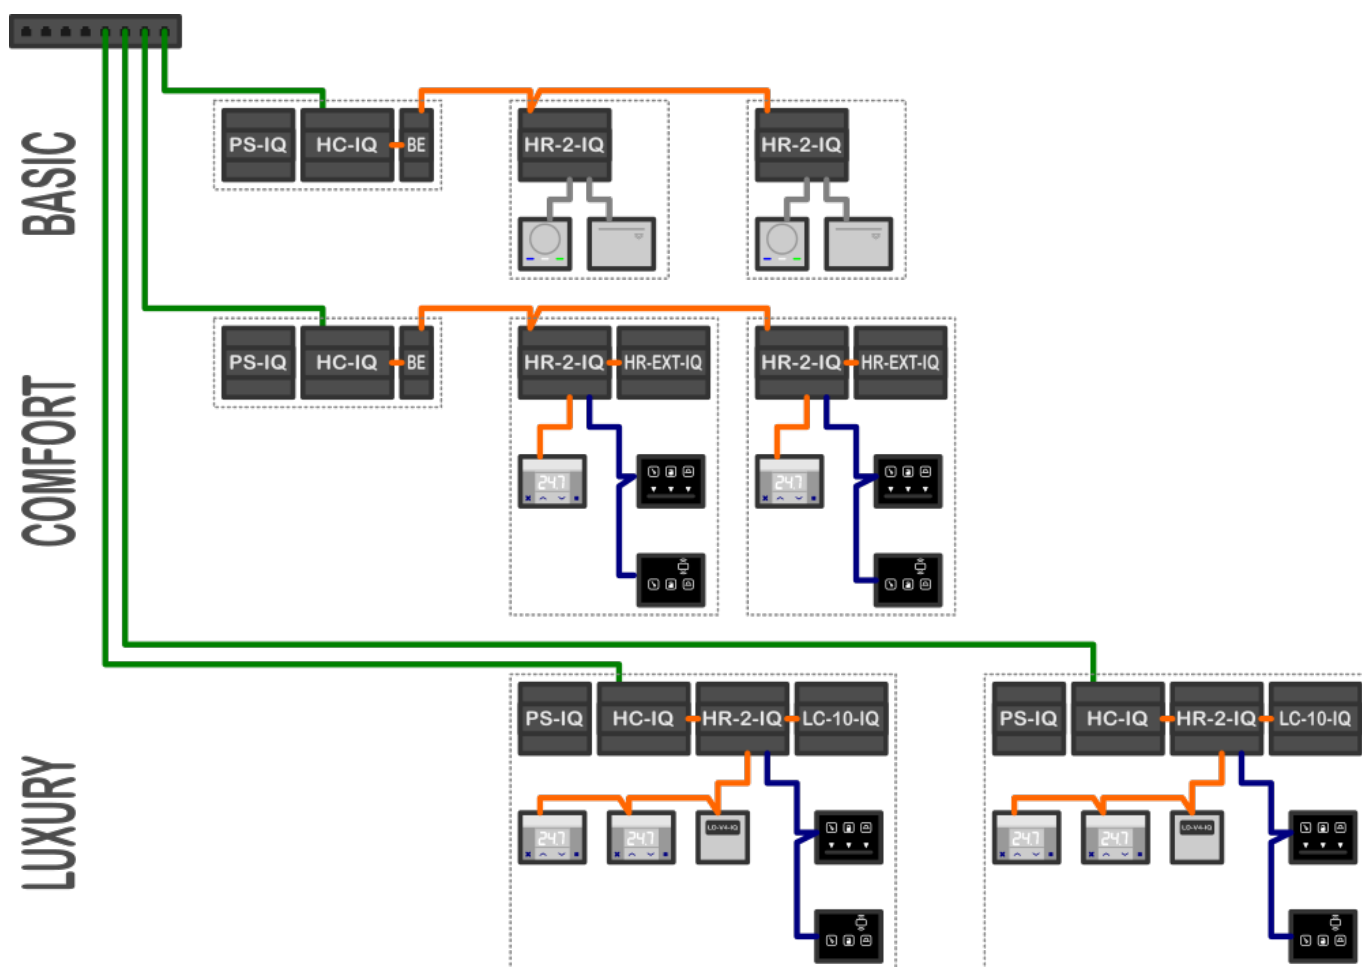

Introduzione HIQ Hotel

Automazione camera Hotel base

Funzioni

- 1 x Luce di benvenuto
- 1 x Relè di potenza
- 1 x Termostato camera
- 1 x Controllo HVAC
- 1 x Lettore di Badge
- 1 x SOS tirante bagno o generico
- 1 x Contatto apertura finestra

Opzioni

- Pannello info camera

Hardware

| Descrizione | Codice | qty/room |
|-----------------------|--------------------------------|----------|
| HIQ Alimentatore | PS-IQ | 1/20 |
| HIQ controller | HC-IQ | 1/20 |
| Modulo estensione Bus | CAD-BE-PROT-IQ | 1/20 |
| Hotel controller | HR-2-IQ | 1/1 |
| Termostato stanza | EM37-IQ | 1/1 |
| Lettore di badge | EM40-IQ | 1/1 |
| Optional | | |
| Pannello info camera | FRIP-IQ | 1/1 |
| | CRIP-IQ | 1/1 |